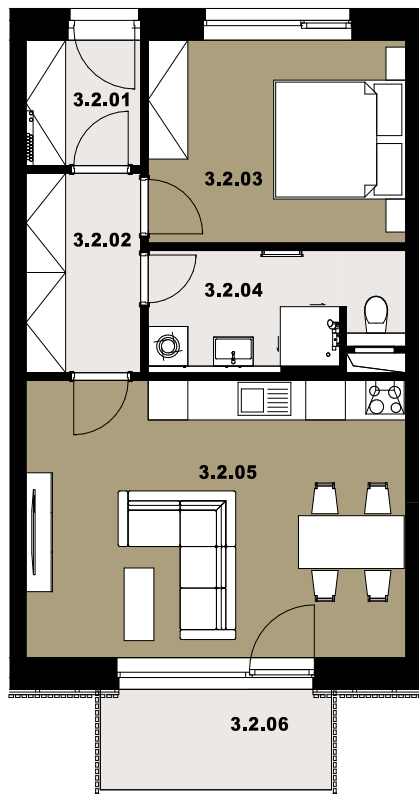

C3.2

Developer:
Centrum Tuchoměřice s.r.o.
Za Bažantnicí 51
290 01 Poděbrady

PMS

Zhotovitel / contractor:
PMS, spol. s r.o.
Za Bažantnicí 51
290 01 Poděbrady

Byt číslo / Apartment number

C3.2

Podlaží / Floor

3.NP

Kategorie bytu / Apartment category

2+kk

Podlahová plocha* / Floor area*

* podlahová plocha bytu ve smyslu nařízení vlády č. 366/2013

* floor area of the apartment in the sense of Government Regulation No. 366/2013

53,8 m²

Legenda místností / Legend of rooms:

3.2.01	Zádveří / Hall	3,30 m²
3.2.02	Chodba / Corridor	5,20 m²
3.2.03	Ložnice/ Bedroom	12,00 m²
3.2.04	Koupelna + WC / Bathroom + toilet	6,30 m²
3.2.05	Obývací pokoj + kk / Living room + kitchen	24,20 m²
3.2.06	Balkon / Balcony	5,30 m²

Plocha bytu / Apartment area **51,00 m²**

Plocha bytu + balkon / Apartment area+ balcony **56,30 m²**

3.NP

C

POHLED VÝCHODNÍ