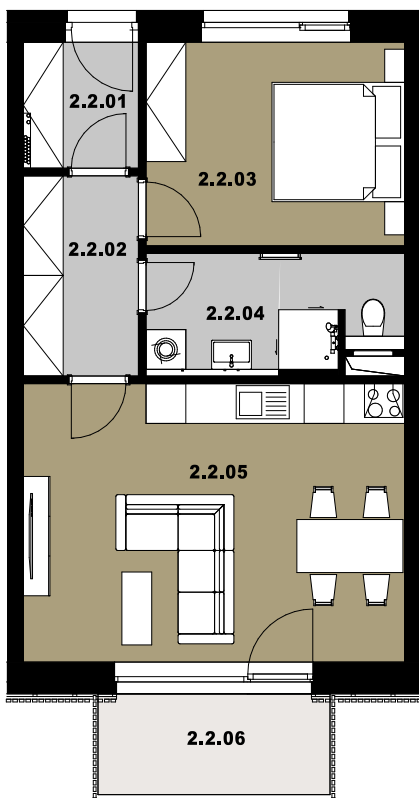

C2.2

Developer:
Centrum Tuchoměřice s.r.o.
Za Bažantnicí 51
290 01 Poděbrady

PMS

Zhotovitel / contractor:
PMS, spol. s r.o.
Za Bažantnicí 51
290 01 Poděbrady

Byt číslo / Apartment number

C2.2

Podlaží / Floor

2.NP

Kategorie bytu / Apartment category

2+kk

Podlahová plocha* / Floor area*

* podlahová plocha bytu ve smyslu nařízení vlády č. 366/2013

* floor area of the apartment in the sense of Government Regulation No. 366/2013

53,8 m²

Legenda místností / Legend of rooms:

2.2.01	Zádveří / Hall	3,30 m²
2.2.02	Chodba / Corridor	5,20 m²
2.2.03	Ložnice/ Bedroom	12,00 m²
2.2.04	Koupelna + WC / Bathroom + toilet	6,30 m²
2.2.05	Obývací pokoj + kk / Living room + kitchen	24,20 m²
2.2.06	Balkon / Balcony	5,30 m²

Plocha bytu / Apartment area **51,00 m²**

Plocha bytu + balkon / Apartment area+ balcony **56,30 m²**

2.NP

C

POHLED VÝCHODNÍ

B

A