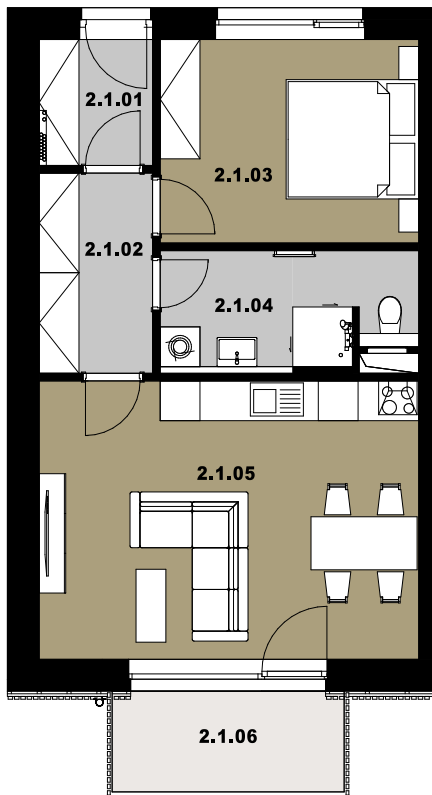

C2.1

Developer:
Centrum Tuchoměřice s.r.o.
Za Bažantnicí 51
290 01 Poděbrady

Zhotovitel / contractor:
PMS, spol. s r.o.
Za Bažantnicí 51
290 01 Poděbrady

Byt číslo / Apartment number **C2.1**

Podlaží / Floor **2.NP**

Kategorie bytu / Apartment category **2+kk**

Podlahová plocha* / Floor area* **53,5 m²**
* podlahová plocha bytu ve smyslu nařízení vlády č. 366/2013
* floor area of the apartment in the sense of Government Regulation No. 366/2013

Legenda místností / Legend of rooms:

2.1.01	Zádveří / Hall	3,20 m²
2.1.02	Chodba / Corridor	5,20 m²
2.1.03	Ložnice/ Bedroom	12,00 m²
2.1.04	Koupelna + WC / Bathroom + toilet	6,30 m²
2.1.05	Obývací pokoj + kk / Living room + kitchen	24,00 m²
2.1.06	Balkon / Balcony	5,30 m²

Plocha bytu / Apartment area **50,70 m²**

Plocha bytu + balkon / Apartment area+ balcony **56,00 m²**

2.NP

C

POHLED VÝCHODNÍ

B

A