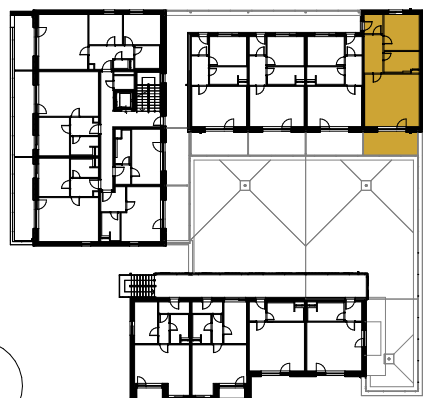

Legenda místností / Legend of rooms:

1.4.01	Zádveří / Hall	3,90 m ²
1.4.02	Chodba / Corridor	7,80 m ²
1.4.03	Ložnice/ Bedroom	13,80 m ²
1.4.04	Koupelna + WC / Bathroom + toilet	7,60 m ²
1.4.05	Obývací pokoj + kk / Living room + kitchen	31,10 m ²
1.4.06	Terasa / Terrace	15,40 m ²

Plocha bytu / Apartment area **64,20 m²**

Plocha bytu + terasa / Apartment area+ terrace **79,60 m²**

1.NP

C

POHLED VÝCHODNÍ

B

A