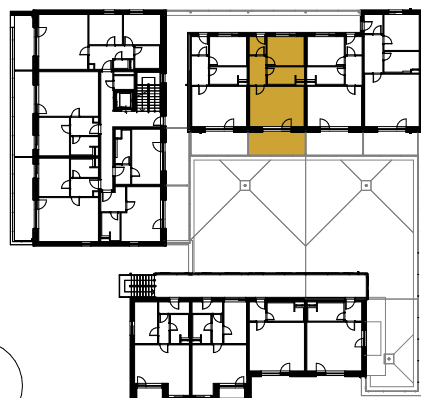

**54,3 m<sup>2</sup>**

Legenda místností / Legend of rooms:

1.2.01	Zádvěří / Hall	3,30 m <sup>2</sup>
1.2.02	Chodba / Corridor	5,40 m <sup>2</sup>
1.2.03	Ložnice/ Bedroom	12,00 m <sup>2</sup>
1.2.04	Koupelna + WC / Bathroom + toilet	6,30 m <sup>2</sup>
1.2.05	Obývací pokoj + kk / Living room + kitchen	23,90 m <sup>2</sup>
1.2.06	Terasa / Terrace	15,20 m <sup>2</sup>

Plocha bytu / Apartment area

**50,90 m<sup>2</sup>**

Plocha bytu + terasa / Apartment area+ terrace

**66,10 m<sup>2</sup>**

**1.NP**

**C**

**POHLED VÝCHODNÍ**

**B**