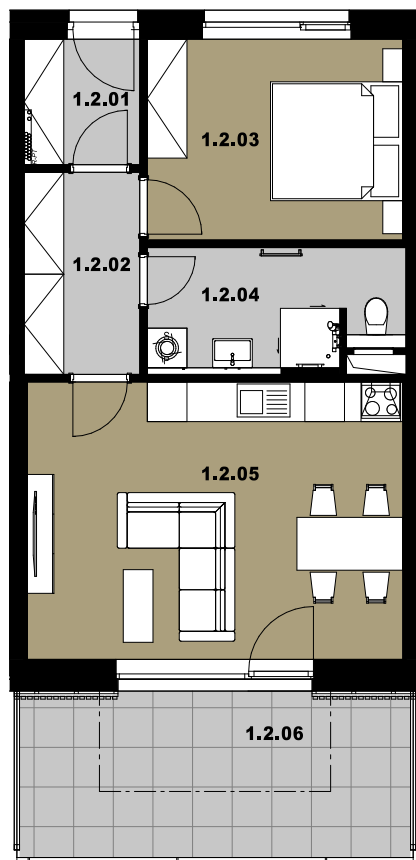

C1.2

Developer:
Centrum Tuchoměřice s.r.o.
Za Bažantnicí 51
290 01 Poděbrady

PMS

Zhotovitel / contractor:
PMS, spol. s r.o.
Za Bažantnicí 51
290 01 Poděbrady

Byt číslo / Apartment number

C1.2

Podlaží / Floor

1.NP

Kategorie bytu / Apartment category

2+kk

Podlahová plocha* / Floor area*

* podlahová plocha bytu ve smyslu nařízení vlády č. 366/2013

* floor area of the apartment in the sense of Government Regulation No. 366/2013

54,3 m²

Legenda místností / Legend of rooms:

1.2.01	Zádvěří / Hall	3,30 m²
1.2.02	Chodba / Corridor	5,40 m²
1.2.03	Ložnice/ Bedroom	12,00 m²
1.2.04	Koupelna + WC / Bathroom + toilet	6,30 m²
1.2.05	Obývací pokoj + kk / Living room + kitchen	23,90 m²
1.2.06	Terasa / Terrace	15,20 m²

Plocha bytu / Apartment area

50,90 m²

Plocha bytu + terasa / Apartment area+ terrace

66,10 m²

1.NP

C

POHLED VÝCHODNÍ

B

S

A