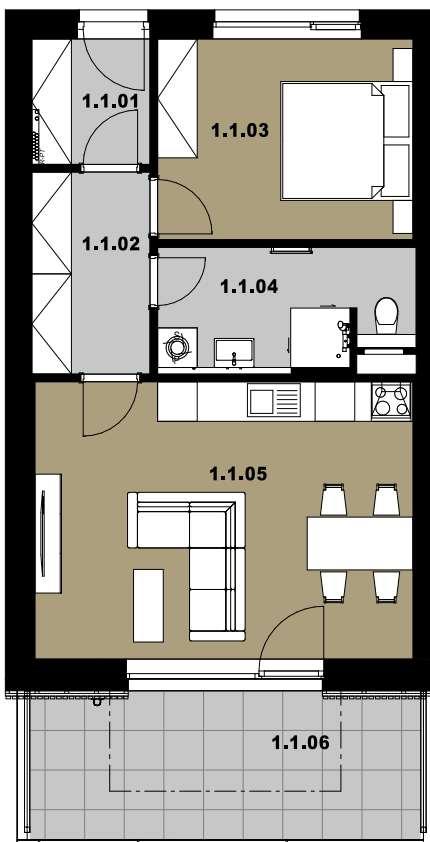

C1.1

Developer:
Centrum Tuchoměřice s.r.o.
Za Bažantnicí 51
290 01 Poděbrady

PMS

Zhotovitel / contractor:
PMS, spol. s r.o.
Za Bažantnicí 51
290 01 Poděbrady

Byt číslo / Apartment number

C1.1

Podlaží / Floor

1.NP

Kategorie bytu / Apartment category

2+kk

Podlahová plocha* / Floor area*

* podlahová plocha bytu ve smyslu nařízení vlády č. 366/2013

* floor area of the apartment in the sense of Government Regulation No. 366/2013

54,6 m²

Legenda místností / Legend of rooms:

1.1.01	Zádvěří / Hall	3,40 m²
1.1.02	Chodba / Corridor	5,50 m²
1.1.03	Ložnice/ Bedroom	12,20 m²
1.1.04	Koupelna + WC / Bathroom + toilet	6,30 m²
1.1.05	Obývací pokoj + kk / Living room + kitchen	24,00 m²
1.1.06	Terasa / Terrace	15,00 m²

Plocha bytu / Apartment area

51,40 m²

Plocha bytu + terasa / Apartment area+ terrace

66,40 m²

1.NP

C

POHLED VÝCHODNÍ

B