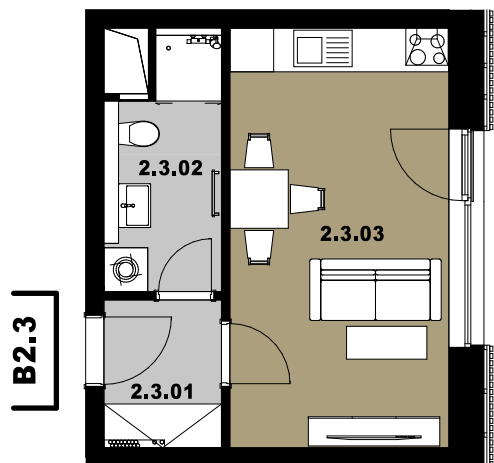

Developer:
Centrum Tuchoměřice s.r.o.
Za Bažantnicí 51
290 01 Poděbrady

PMS

Zhotovitel / contractor:
PMS, spol. s r.o.
Za Bažantnicí 51
290 01 Poděbrady