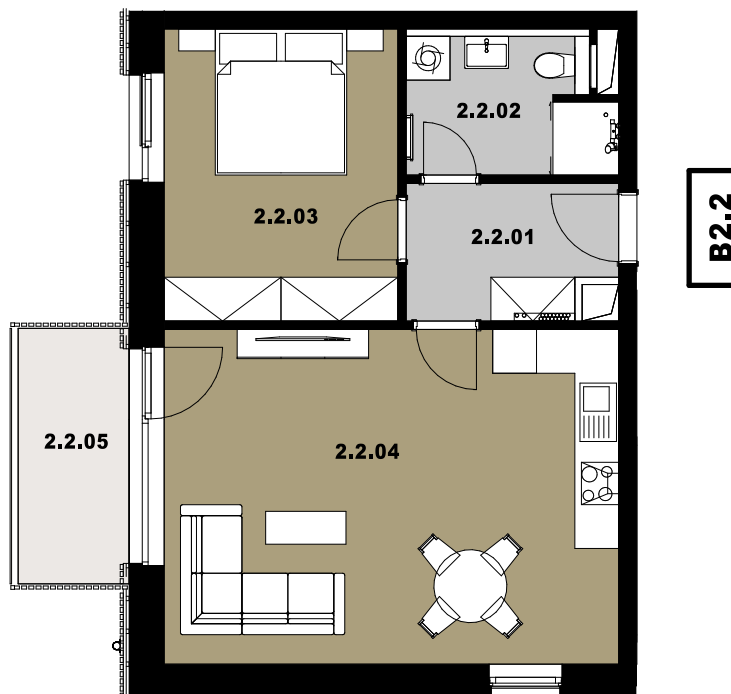

Developer:
Centrum Tuchoměřice s.r.o.
Za Bažantnicí 51
290 01 Poděbrady

PMS

Zhotovitel / contractor:
PMS, spol. s r.o.
Za Bažantnicí 51
290 01 Poděbrady

Byt číslo / Apartment number **B2.2**

Podlaží / Floor **2.NP**

Kategorie bytu / Apartment category **2+kk**

Podlahová plocha* / Floor area* **54,2 m²**
* podlahová plocha bytu ve smyslu nařízení vlády č. 366/2013
 * floor area of the apartment in the sense of Government Regulation No. 366/2013

Legenda místností / Legend of rooms:

2.2.01	Chodba / Corridor	5,10 m²
2.2.02	Koupelna + WC / Bathroom + toilet	5,00 m²
2.2.03	Ložnice/ Bedroom	12,80 m²
2.2.04	Obývací pokoj + kk / Living room + kitchen	28,50 m²
2.2.05	Balkon / Balcony	5,30 m²

Plocha bytu / Apartment area **51,40 m²**

Plocha bytu + balkon / Apartment area+ balcony **56,70 m²**