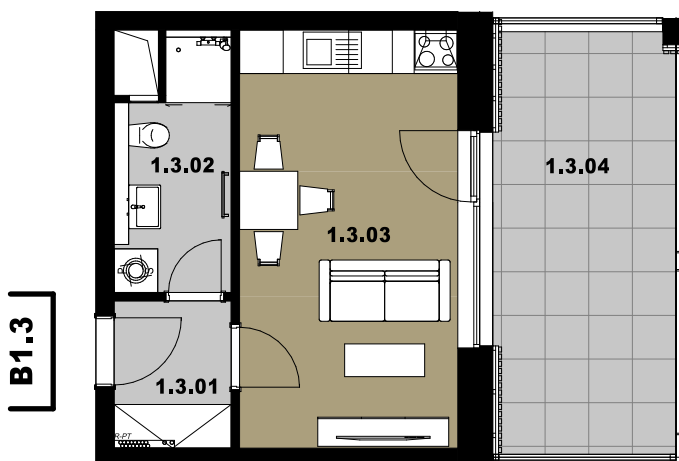

Kategorie bytu / Apartment category

1+kk

Podlahová plocha* / Floor area*

* podlahová plocha bytu ve smyslu nařízení vlády č. 366/2013

* floor area of the apartment in the sense of Government Regulation No. 366/2013

27,2 m²

Legenda místností / Legend of rooms:

1.3.01	Chodba / Corridor	3,30 m ²
1.3.02	Koupelna + WC / Bathroom + toilet	4,60 m ²
1.3.03	Obývací pokoj + kk / Living room + kitchen	17,30 m ²
1.3.04	Terasa / Terrace	15,80 m ²

Plocha bytu / Apartment area

25,20 m²

Plocha bytu + terasa / Apartment area+ terrace

41,00 m²

1.NP

C

POHLED VÝCHODNÍ

B