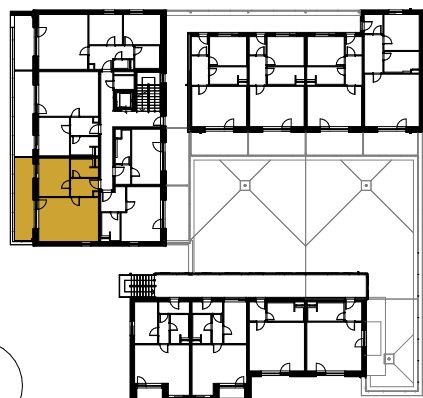

**Legenda místností / Legend of rooms:**

<b>1.2.01</b>	<b>Chodba / Corridor</b>	<b>5,10 m<sup>2</sup></b>
<b>1.2.02</b>	<b>Koupelna + WC / Bathroom + toilet</b>	<b>5,00 m<sup>2</sup></b>
<b>1.2.03</b>	<b>Ložnice/ Bedroom</b>	<b>12,80 m<sup>2</sup></b>
<b>1.2.04</b>	<b>Obývací pokoj + kk / Living room + kitchen</b>	<b>28,50 m<sup>2</sup></b>
<b>1.2.05</b>	<b>Terasa / Terrace</b>	<b>23,60 m<sup>2</sup></b>

**Plocha bytu / Apartment area** **51,40 m<sup>2</sup>**

**Plocha bytu + terasa / Apartment area+ terrace** **75,00 m<sup>2</sup>**

**1.NP**

**C**

**POHLED VÝCHODNÍ**

**B**

**A**