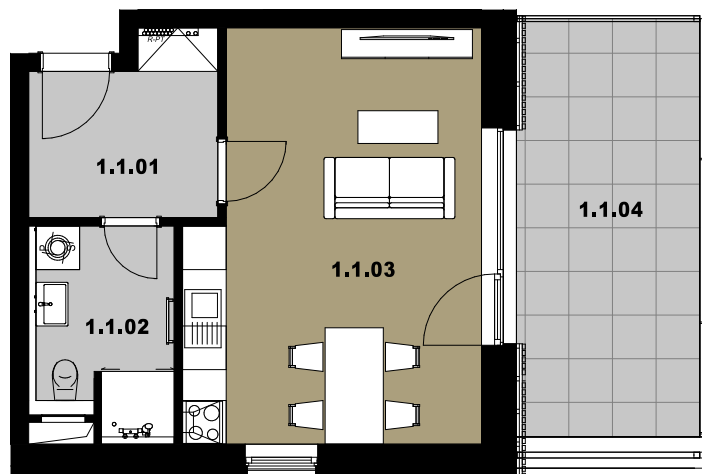

Developer:
Centrum Tuchoměřice s.r.o.
Za Bažantnicí 51
290 01 Poděbrady

PMS

Zhotovitel / contractor:
PMS, spol. s r.o.
Za Bažantnicí 51
290 01 Poděbrady

B1.1