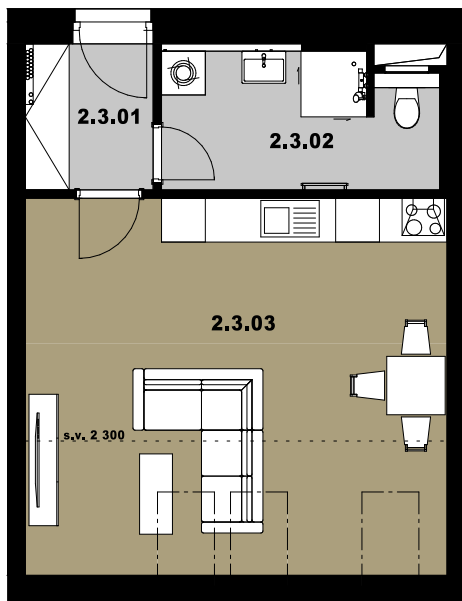

A2.3

2.NP

C

POHLED VÝCHODNÍ

B

A

Developer:
Centrum Tuchoměřice s.r.o.
Za Bažantnicí 51
290 01 Poděbrady

PMS

Zhotovitel / contractor:
PMS, spol. s r.o.
Za Bažantnicí 51
290 01 Poděbrady

Byt číslo / Apartment number

A2.3

Podlaží / Floor

2.NP

Kategorie bytu / Apartment category

1+kk

Podlahová plocha* / Floor area*

* podlahová plocha bytu ve smyslu nařízení vlády č. 366/2013

* floor area of the apartment in the sense of Government Regulation No. 366/2013

42,0 m²

Legenda místností / Legend of rooms:

2.3.01 Chodba / Corridor 3,50 m²

2.3.02 Koupelna + WC / Bathroom + toilet 6,70 m²

2.3.03 Obývací pokoj + kk / Living room + kitchen 29,80 m²

Plocha bytu / Apartment area

40,00 m²