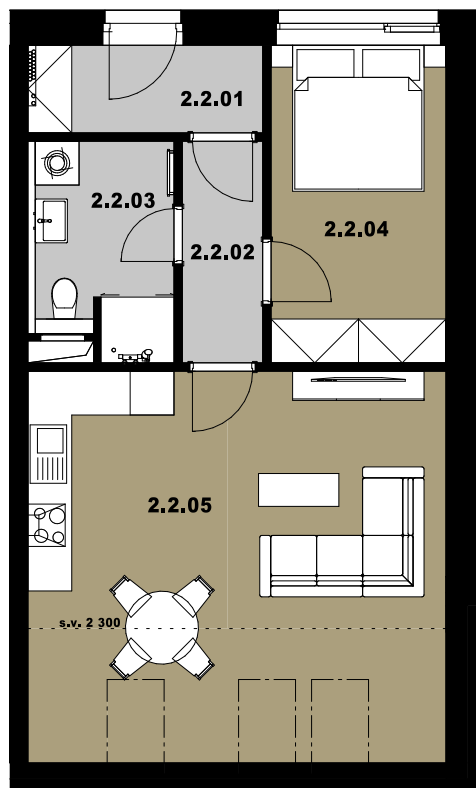

A2.2

Developer:
Centrum Tuchoměřice s.r.o.
Za Bažantnicí 51
290 01 Poděbrady

PMS

Zhotovitel / contractor:
PMS, spol. s r.o.
Za Bažantnicí 51
290 01 Poděbrady

Byt číslo / Apartment number **A2.2**

Podlaží / Floor **2.NP**

Kategorie bytu / Apartment category **2+kk**

Podlahová plocha* / Floor area* **56,3 m²**
* podlahová plocha bytu ve smyslu nařízení vlády č. 366/2013
* floor area of the apartment in the sense of Government Regulation No. 366/2013

Legenda místností / Legend of rooms:

2.2.01	Zádveří / Hall	3,90 m²
2.2.02	Chodba / Corridor	3,30 m²
2.2.03	Koupelna + WC / Bathroom + toilet	5,20 m²
2.2.04	Pokoj / Room	10,40 m²
2.2.05	Obývací pokoj + kk / Living room + kitchen	30,70 m²

Plocha bytu / Apartment area **53,50 m²**

2.NP

C

POHLED VÝCHODNÍ

B

A