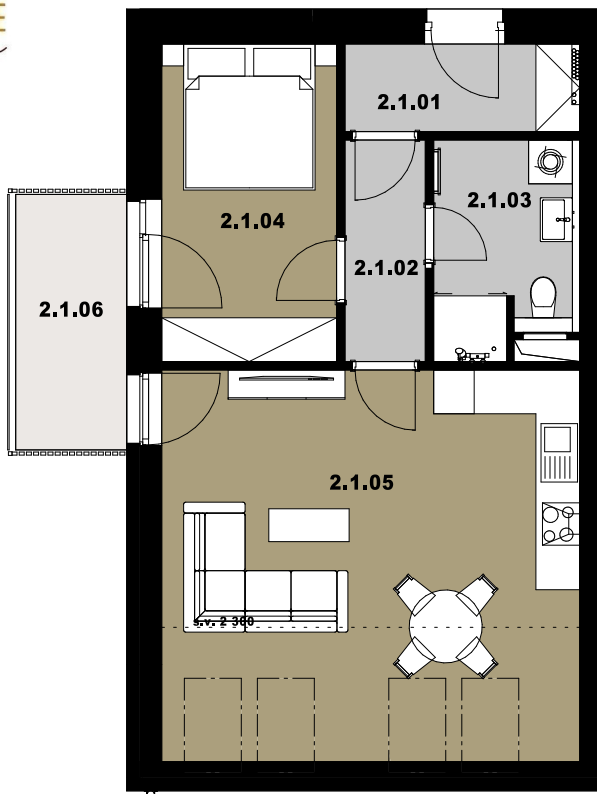

A2.1

Developer:
Centrum Tuchoměřice s.r.o.
Za Bažantnicí 51
290 01 Poděbrady

PMS

Zhotovitel / contractor:
PMS, spol. s r.o.
Za Bažantnicí 51
290 01 Poděbrady

Byt číslo / Apartment number **A2.1**

Podlaží / Floor **2.NP**

Kategorie bytu / Apartment category **2+kk**

Podlahová plocha* / Floor area* **56,3 m²**
* podlahová plocha bytu ve smyslu nařízení vlády č. 366/2013
* floor area of the apartment in the sense of Government Regulation No. 366/2013

Legenda místností / Legend of rooms:

2.1.01	Zádveří / Hall	3,90 m²
2.1.02	Chodba / Corridor	3,30 m²
2.1.03	Koupelna + WC / Bathroom + toilet	5,20 m²
2.1.04	Pokoj / Room	10,40 m²
2.1.05	Obývací pokoj + kk / Living room + kitchen	30,70 m²
2.1.06	Balkon / Balcony	5,30 m²

Plocha bytu / Apartment area **53,50 m²**

Plocha bytu + balkon / Apartment area+ balcony **58,80 m²**

2.NP

C

POHLED VÝCHODNÍ

B

A