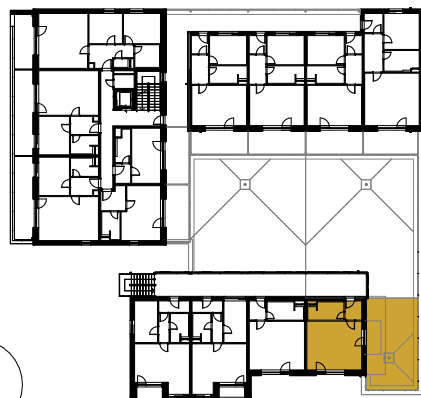

1.NP

C

POHLED VÝCHODNÍ

B

A