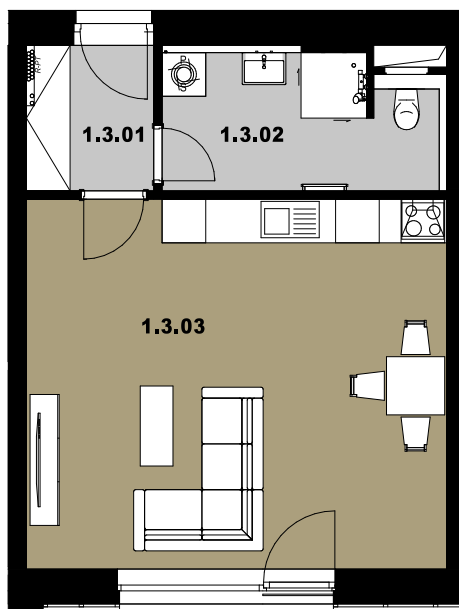

A1.3

Developer:
Centrum Tuchoměřice s.r.o.
Za Bažantnicí 51
290 01 Poděbrady

PMS

Zhotovitel / contractor:
PMS, spol. s r.o.
Za Bažantnicí 51
290 01 Poděbrady

Byt číslo / Apartment number **A1.3**

Podlaží / Floor **1.NP**

Kategorie bytu / Apartment category **1+kk**

Podlahová plocha* / Floor area*
* podlahová plocha bytu ve smyslu nařízení vlády č. 366/2013
* floor area of the apartment in the sense of Government Regulation No. 366/2013 **41,6 m²**

Legenda místností / Legend of rooms:

1.3.01 Chodba / Corridor **3,50 m²**

1.3.02 Koupelna + WC / Bathroom + toilet **6,70 m²**

1.3.03 Obývací pokoj + kk / Living room + kitchen **29,40 m²**

Plocha bytu / Apartment area **39,60 m²**

1.NP

C

POHLED VÝCHODNÍ

B

S

A