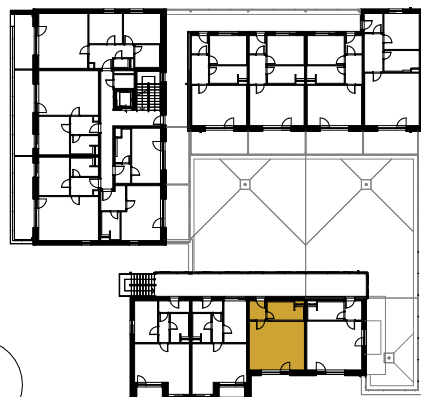

Legenda místností / Legend of rooms:

1.3.01 Chodba / Corridor **3,50 m²**

1.3.02 Koupelna + WC / Bathroom + toilet **6,70 m²**

1.3.03 Obývací pokoj + kk / Living room + kitchen **29,40 m²**

Plocha bytu / Apartment area **39,60 m²**

1.NP

C

POHLED VÝCHODNÍ

B

S

A