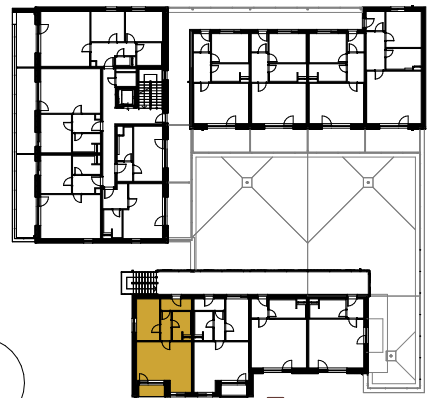

Legenda místností / Legend of rooms:

1.1.01	Zádveří / Hall	3,90 m²
1.1.02	Chodba / Corridor	3,30 m²
1.1.03	Koupelna + WC / Bathroom + toilet	5,20 m²
1.1.04	Pokoj / Room	10,40 m²
1.1.05	Obývací pokoj + kk / Living room + kitchen	25,90 m²
1.1.06	Lodžie / Loggia	3,60 m²

Plocha bytu / Apartment area **48,70 m²**

Plocha bytu + lodžie / Apartment area+ loggia **52,30 m²**

1.NP

C

POHLED VÝCHODNÍ

B

A